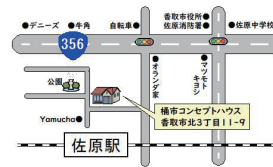

今回は杉の無垢材と漆喰に包まれた、自然素材の注文住宅。2階建て 3LDK・40坪の住まいにスキップフロアのある開放感あふれる間取りが魅力。LDKにはむき出しの太い梁と杉の無垢板天井。床材には高級感あふれる桧とサクラの無垢材を採用。断熱等級5、耐震等級3に対応。災害時にも安心な太陽光+蓄電池の創蓄連携型システムも搭載。断熱材にすっぽり包まれた家は寒暖差が少なく、ヒートショックの心配も軽減。床下エアコンで冬も足元からじんわり暖かく快適に暮らせます。快適性と経済性を兼ね備えた次世代の高性能住宅。杉の香りに包まれる室内は、森林の中にいるようなやすらぎを感じます。漆喰の壁は調湿・脱臭性にも優れ、自然素材で作られた家は喘息やアレルギー、花粉症や心疾患をお持ちの方にも安心。思わず深呼吸したくなる、家族の時間をより豊かに育む場所。自然素材と建物の性能がもたらす、身体にやさしい安心の住まい。また一つ、いい家がありました!!

無料で宿泊体験ができるモデルハウスはこちら

↑↑↑↑ ホームページから施工例写真が 3500 枚見られます。okeichi.com

木材商として四代、おかげさまで創業百余年。桶市小長谷材木店建築・不動産部門<木造注文住宅新築・リフォーム土地建物>

見積・設計無料サービス
お問い合わせは・・・

桶市 (オケイチ) ハウジング

千葉県知事 (7) 第 12954 号
千葉県知事 (般-6) 第 37951 号

香取市佐原イ570

0120-54-7233

E-mail: info@okeichi.com